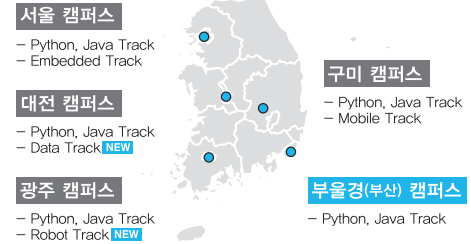

## 선발 프로세스

※전체 일정은 추후 안내 예정입니다.

\* SW 적성진단은 지원서상 선택한 전공 기준으로 구분하여 실시합니다.

- SW 전 공 : 기초 코딩 테스트 (Python, Java, C/C++ 중 사용 가능한 언어 선택)
- SW 비전공 : 수리/추리논리력 및 Computational Thinking 진단

# SSAFY 캠퍼스 및 문의처

서울, 대전, 광주, 구미, 부산  
5개 지역에서 교육이 운영돼  
가까운 캠퍼스에서 전 지역  
동일한 수준의 SW교육,  
취업지원서비스를  
경험할 수 있습니다.

## 부울경 캠퍼스 소개

📍 부산광역시 강서구 송정동 녹산산업중로 333(삼성전기 부산 사업장)

- 교육장, 휴게공간 및 스튜디오, 취업지원상담실, 전시설
- Python, Java 2개 Track 운영
- 부산지역 4개 노선 셔틀버스 운영(하단역, 사상역, 강서구청역, 명지신도시 출발, 신호동 경유)